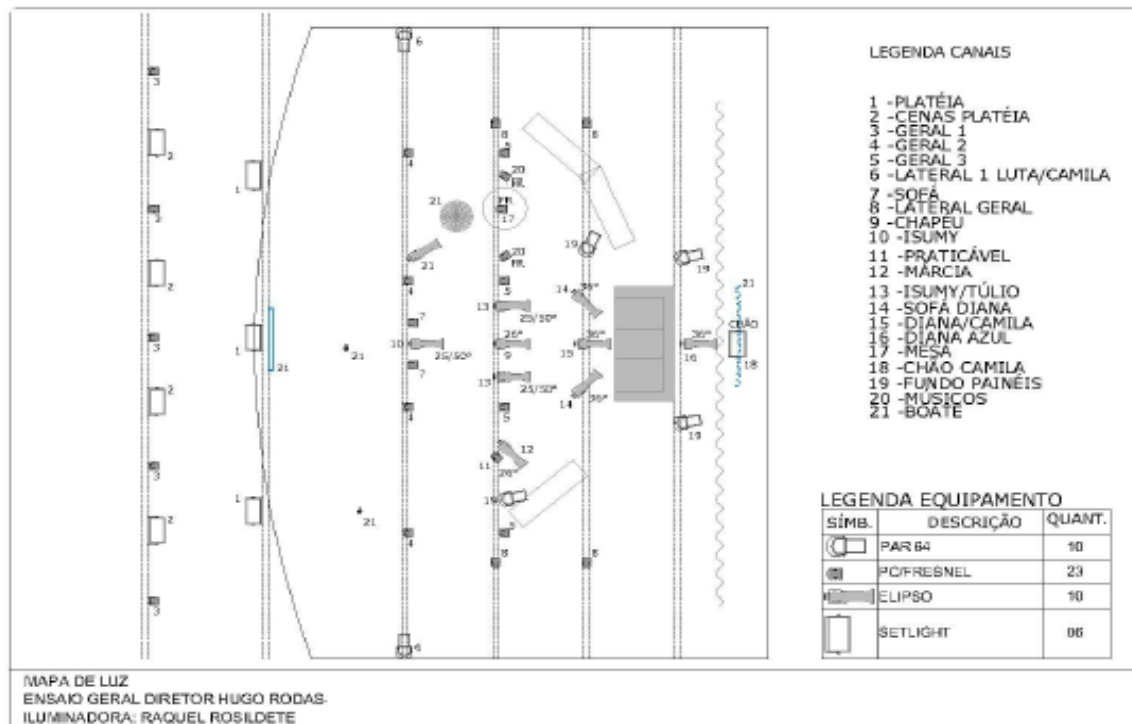

#### ✓ 3 Banquetas Vazadas

Material: ferro e mateirite

Dimensões: Larg - 0,30m; alt - 1m; comp - 1,8m

Peso: 5kg cada

#### ✓ Instrumentos e Equipamentos do Grupo

1 bateria; 1 baixo; 2 guitarras; 2 violões; 3 amplificadores; 1 Violino; 1 Saxofone; 1 Gaita; 1 Escaleta e Instrumentos Percussivos

Foto: Zizi Antunes

## ILUMINAÇÃO

- ✓ 4 PAR 64
- ✓ 8 Microelipsoidal
- ✓ 10 SETLIGHT
- ✓ 40 PAR 38
- ✓ 1 Globo de Espelho
- ✓ 1 Ribalfa de LED RGB
- ✓ 1 Luz de Natal