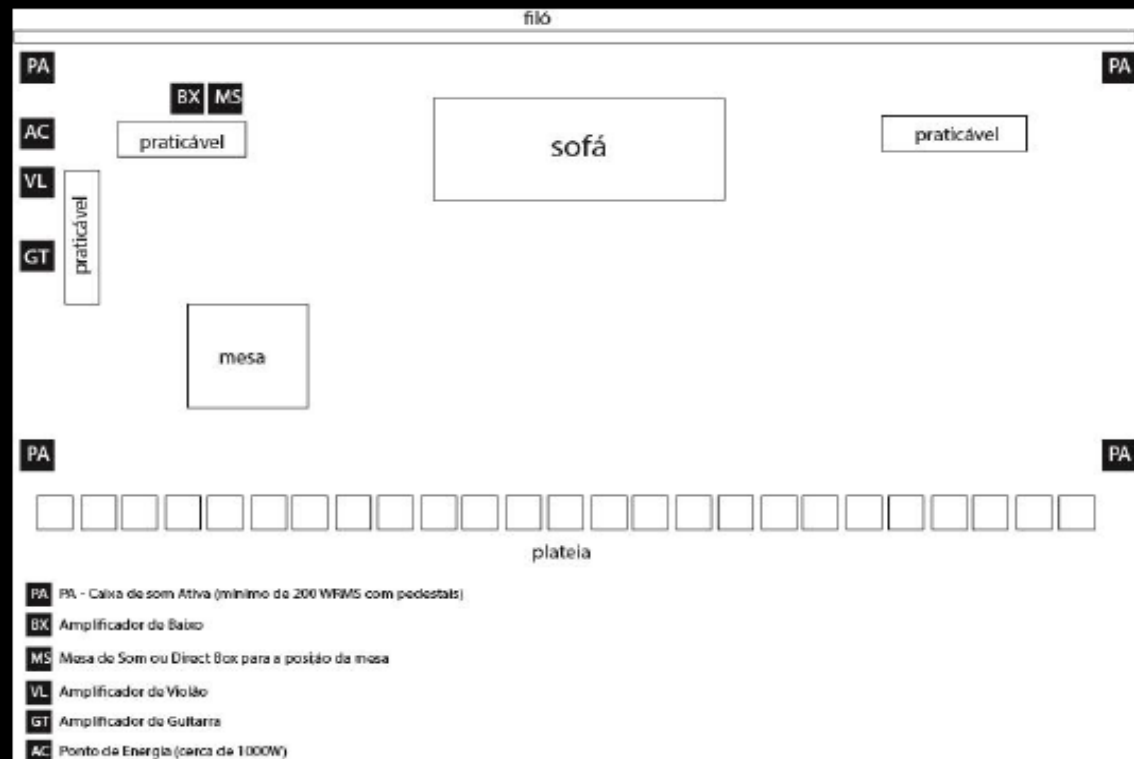

SONORIZAÇÃO

- ✓ 01 mesa de som (mínimo de 24 canais)
- ✓ 04 caixas de som ativas 200 RMS (com pedestais)
- ✓ 2 Microfones direcionais (Boom)
- ✓ 2 Microfones Cardioide
- ✓ 2 Microfones Shotgun
- ✓ 3 Direct Box
- ✓ Cabeamento (extensão até a posição da Mesa)